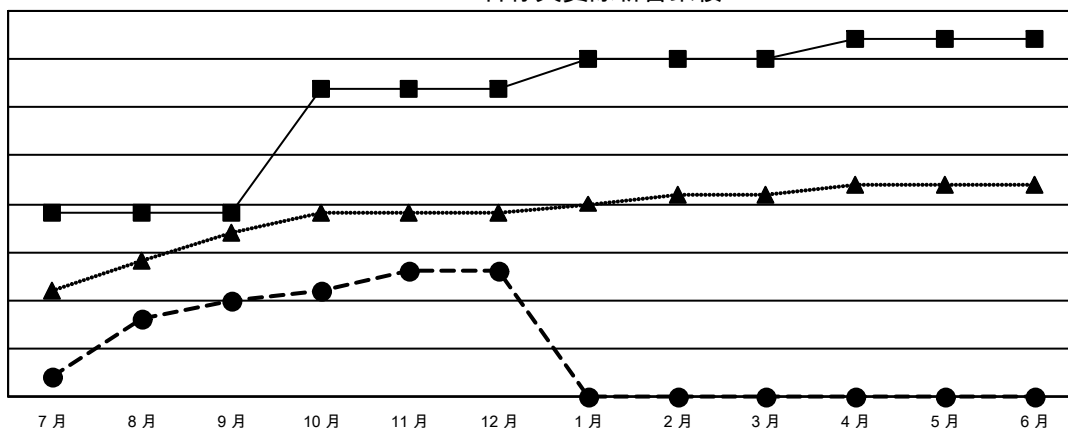

# GAT MONTHLY MEMBERSHIP PROGRESS REPORT

Results as of: 12/31/2022

Multiple District 300

LOCATION: REP OF CHINA

分會			
成果 2022-2023			
季	新分會目標	新會	會員流失的分會
7月/8月/9月	19	10	8
10月/11月/12月	13	3	4
1月/2月/3月	3	0	0
4月/5月/6月	2	0	0

位會員@每位須繳			
成果 2022-2023			
季	會員淨增長目標	實際會員增長數	實際退會會員 (包括轉會)
7月/8月/9月	2540	4,533	896
10月/11月/12月	1100	826	1,853
1月/2月/3月	864	0	0
4月/5月/6月	573	0	0

目標與實際新會累積

目標和實際會員累積

已取消的分會: 12	
<b>放棄的會員</b>	
過世	64
分會已取消	18
其他	2,667
<b>總計</b>	<b>2,749</b>