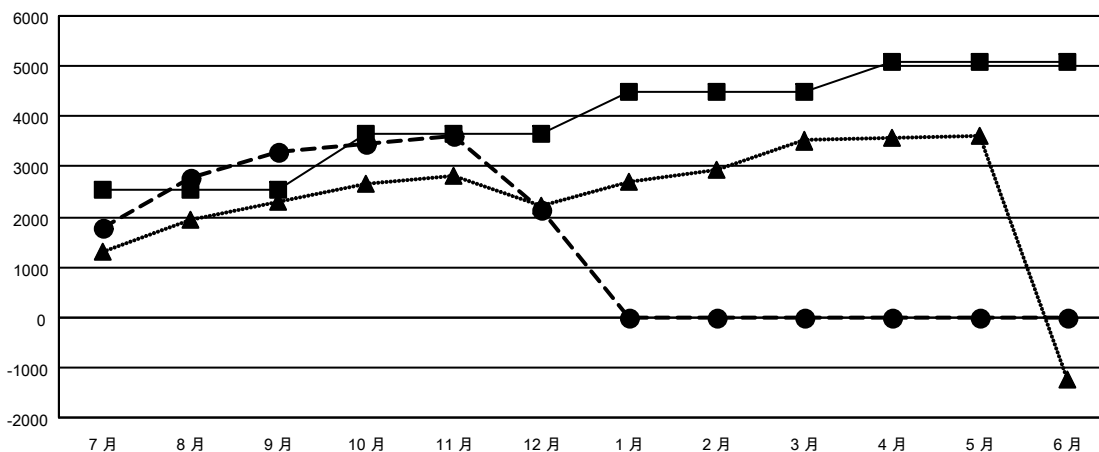

# GAT MONTHLY MEMBERSHIP PROGRESS REPORT

Results as of: 12/31/2022

Multiple District 300

LOCATION: REP OF CHINA

分會			
成果 2022-2023			
季	新分會目標	新會	會員流失的分會
7月/8月/9月	19	10	8
10月/11月/12月	13	3	4
1月/2月/3月	3	0	0
4月/5月/6月	2	0	0

位會員@每位須繳			
成果 2022-2023			
季	會員淨增長目標	實際會員增長數	實際退會會員 (包括轉會)
7月/8月/9月	2540	4,533	896
10月/11月/12月	1100	826	1,853
1月/2月/3月	864	0	0
4月/5月/6月	573	0	0

目標與實際新會累積

目標和實際會員累積

已取消的分會: 12	
<b>放棄的會員</b>	
過世	64
分會已取消	18
其他	2,667
<b>總計</b>	<b>2,749</b>